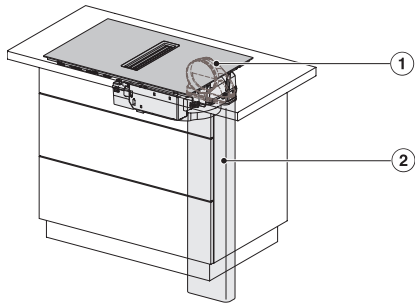

KMDA7272FL/FR, KMDA7473FL/FR, Plug&Play  
(Installation drawing)

KMDA7272FL, KMDA7473FL – Side view flush,  
Plug&Play – Installation drawing

KMDA7272FL, KMDA7473FL – Side view lying on top,  
Plug&Play – Installation drawing

KMDA7272FL, KMDA7473FL – Side view flush+X,  
Plug&Play – Installation drawing

KMDA7272FL, KMDA7473FL – Side view lying on top+X,  
Plug&Play – Installation drawing

KMDA 7473 FL-U Silence  
 Induktionshäll med integrerad fläkt  
 med Silence-motor och 2 Flex-zoner för cirkulationsdrift