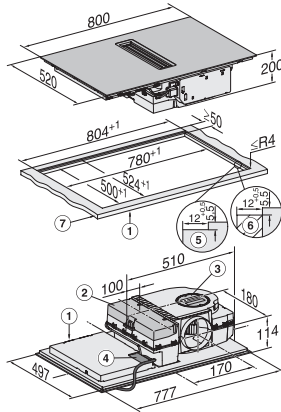

KMDA 7473 FL-U Silence Induktionshäll med integrerad fläkt med Silence-motor och 2 Flex-zoner för cirkulationsdrift

	Abluftbetrieb	Geführter Umluftbetrieb	Plug&Play-Betrieb
KMDA 7473 FR-A	✓	–	–
KMDA 7473 FR-U	–	✓	✓/✓
KMDA 7473 FL-A	✓	–	–
KMDA 7473 FL-U	–	✓	✓/✓

KMDA7272FL, KMDA7473FL – flush – Installation drawing