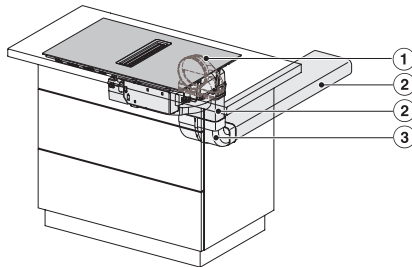

KMDA 7473 FL-U Silence
Induktionshäll med integrerad fläkt
med Silence-motor och 2 Flex-zoner för cirkulationsdrift